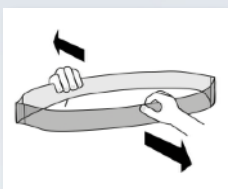

SPEEDSTRAP®, UW OPLOSSING VOOR HET STABILISEREN VAN PALLETS

Er zijn vele toepassingen waar de SPEEDSTRAP® voor gebruikt kan worden. Denk hierbij aan dozen, kratten, rollen etc. Tevens is ons product ook toepasbaar op onregelmatig gevormde ladingen. Kortom, overal waar pallets met goederen worden gestapeld. Tijdwinst is een andere belangrijke waarde van de SPEEDSTRAP®. Dit vanwege het feit dat het voor iedereen zeer eenvoudig is, om de SPEEDSTRAP® snel aan te brengen. Hier zijn namelijk geen gereedschap en/of machines voor nodig.

HOE HET WERKT

01. SCHEUREN

02. OPEN

03. REKKEN

04. SPAN

VOORDELEN

- Minder afval.
- Verpakt in handige dispenserdoos.
- Voorkomt verschuiven van de lading.
- Markeert of beschadigt uw verpakking niet.
- Eenvoudige aanbrengring in minimale tijd.
- Gemaakt met 100% recyclebare PE-folie.
- Gemakkelijk met de hand aan te brengen.
- Geen tape en lijmresten op de verpakking.
- Grote elastische rek met goede sterkte.
- Goedkoop alternatief voor rekfolie.
- Houdt de lading stabiel tijdens het verplaatsen.
- Een tijdbesparend alternatief voor o.a. rekfolie, plakband etc.