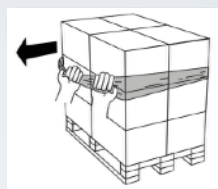

SPEEDSTRAP®, UW OPLOSSING VOOR HET STABILISEREN VAN PALLETS

Er zijn vele toepassingen waar de SPEEDSTRAP® voor gebruikt kan worden. Denk hierbij aan dozen, kratten, rollen etc. Tevens is ons product ook toepasbaar op onregelmatig gevormde ladingen. Kortom, overal waar pallets met goederen worden gestapeld. Tijdwinst is een andere belangrijke waarde van de SPEEDSTRAP®. Dit vanwege het feit dat het voor iedereen zeer eenvoudig is, om de SPEEDSTRAP® snel aan te brengen. Hier zijn namelijk geen gereedschap en/of machines voor nodig.

HOE HET WERKT

01. SCHEUREN

02. OPEN

03. REKKEN

04. SPAN

VOORDELEN

- Minder afval.
- Verpakt in handige dispenserdoos.
- Voorkomt verschuiven van de lading.
- Markeert of beschadigt uw verpakking niet.
- Eenvoudige aanbrengring in minimale tijd.
- Gemaakt met 100% recyclebare PE-folie.
- Gemakkelijk met de hand aan te brengen.
- Geen tape en lijmresten op de verpakking.
- Grote elastische rek met goede sterkte.
- Goedkoop alternatief voor rekfolie.
- Houdt de lading stabiel tijdens het verplaatsen.
- Een tijdbesparend alternatief voor o.a. rekfolie, plakband etc.