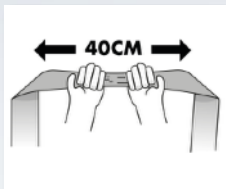

SPEEDSTRAP®, UW OPLOSSING VOOR HET STABILISEREN VAN PALLETS

Er zijn vele toepassingen waar de SPEEDSTRAP® voor gebruikt kan worden. Denk hierbij aan dozen, kratten, rollen etc. Tevens is ons product ook toepasbaar op onregelmatig gevormde ladingen. Kortom, overal waar pallets met goederen worden gestapeld. Tijdwinst is een andere belangrijke waarde van de SPEEDSTRAP®. Dit vanwege het feit dat het voor iedereen zeer eenvoudig is, om de SPEEDSTRAP® snel aan te brengen. Hier zijn namelijk geen gereedschap en/of machines voor nodig.

HOE HET WERKT

01. SCHEUREN

02. OPEN

03. REKKEN

04. SPAN

VOORDELEN

- Minder afval.
- Verpakt in handige dispenserdoos.
- Voorkomt verschuiven van de lading.
- Markeert of beschadigt uw verpakking niet.
- Eenvoudige aanbrengring in minimale tijd.
- Gemaakt met 100% recyclebare PE-folie.
- Gemakkelijk met de hand aan te brengen.
- Geen tape en lijmresten op de verpakking.
- Grote elastische rek met goede sterkte.
- Goedkoop alternatief voor rekfolie.
- Houdt de lading stabiel tijdens het verplaatsen.
- Een tijdbesparend alternatief voor o.a. rekfolie, plakband etc.